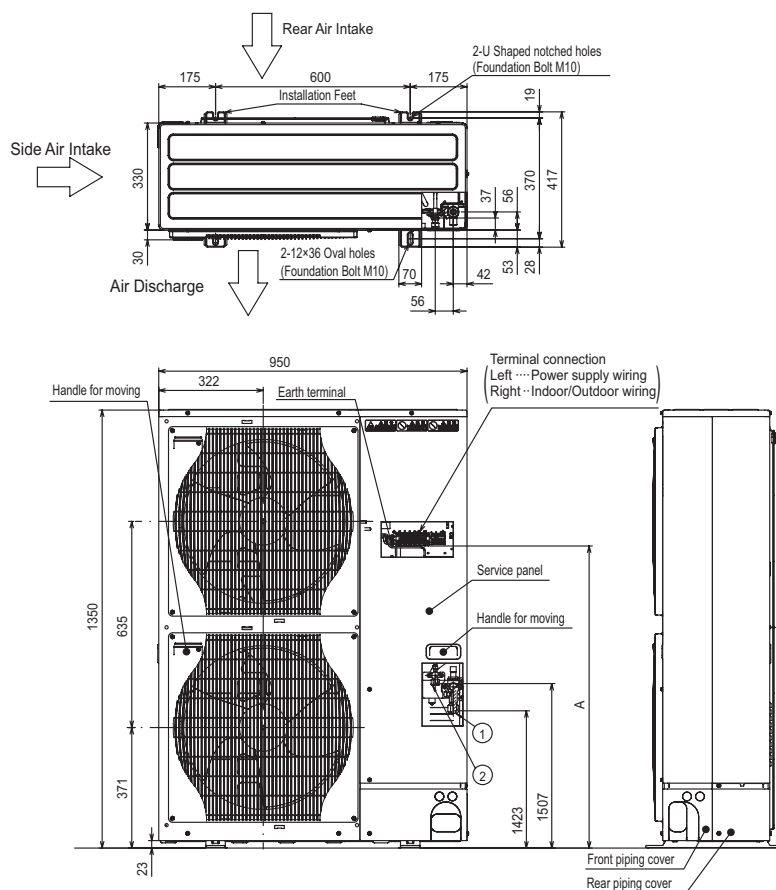

Afmetingen

MXZ multi split buitenunits, inverter

MXZ-8B140VA/YA, MXZ-8B160VA/YA

PAC-AK52BC

PAC-AK31BC

Multi Split Branch Boxes voor MXZ-8B

Voordelen

- Indien nodig kunnen de branch boxes PAC-AK31BC en PAC-AK52BC ook buiten worden geïnstalleerd. Hiervoor is echter een optionele weersbestendige omkasting vereist.
- Voor een koppeling van twee branch boxes kan gebruik gemaakt worden van gewone koeltechnische t-stukken.
- De branch box PAC-AK52BC is nodig voor de aansluiting van een buitenunit type 100.

Branch box voor buitenunit MXZ-8B

Modelnaam branch box		PAC-AK31BC	PAC-AK52BC
Afmetingen (mm)	Breedte	450	450
	Diepte	280	280
	Hoogte	198	198
Gewicht (kg)		8,1	9,3
Aansluitbare binnenunits (aantal)		1-3	1-5
Aansluitbare binnenunits (vermogen)		15-71	15-100*