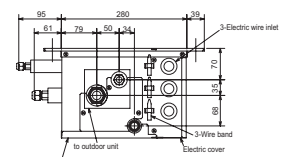

Branch box voor buitenunit MXZ-8B

Modelnaam branch box		PAC-AK31BC	PAC-AK52BC
Afmetingen (mm)	Breedte	450	450
	Diepte	280	280
	Hoogte	198	198
Gewicht (kg)		8,1	9,3
Aansluitbare binnenunits (aantal)		1-3	1-5
Aansluitbare binnenunits (vermogen)		15-71	15-100*

Afmetingen

Branch box voor buitenunit MXZ-8B

PAC-AK31BC

PAC-AK52BC

Randvoorwaarden

Toepassingsgebied

Koelen	Binnen: 21-32 °C (droog)
	15-23 °C (vochtig)
	Buiten: -10-46 °C (droog)
Verwarmen	Binnen: 20-27 °C (droog)
	Buiten: -15-24 °C (droog)
	-16-18 °C (vochtig)