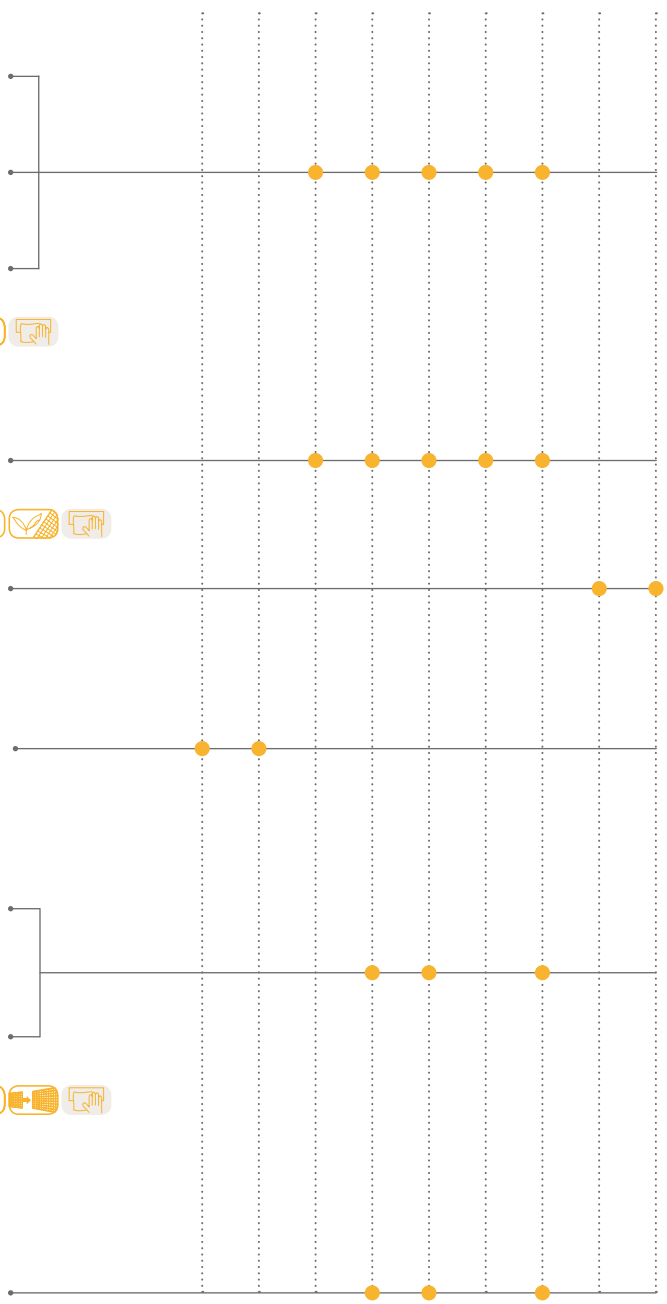

Premium wandunits MSZ-EF
Bekroond design

Wandunits MSZ-GE
Slechts 19 dB

Wandunits MSZ-SF
Uiterst compact

Deluxe wandunits MSZ-FD(S)
Met i-see sensor

Vloerunits
MFZ-KA
Twee uitblaaskleppen
boven en onder

15	20	22	25	35	42	50	60	71	100
1,5	2,3	2,2	2,5	3,5	4,2	5,0	6,0	7,1	10,0
1,7	2,5	3,3	3,0	4,0	5,4	5,8	7,0	8,1	11,2