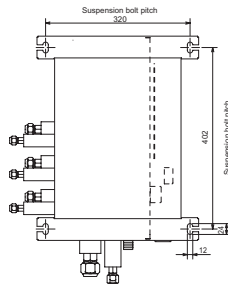

Branch box voor buitenunit MXZ-8B

Modelnaam branch box		PAC-AK31BC	PAC-AK52BC
Afmetingen (mm)	Breedte	450	450
	Diepte	280	280
	Hoogte	198	198
Gewicht (kg)		8,1	9,3
Aansluitbare binnenunits (aantal)		1-3	1-5
Aansluitbare binnenunits (vermogen)		15-71	15-100*

Afmetingen

Branch box voor buitenunit MXZ-8B

PAC-AK31BC

PAC-AK52BC

Randvoorwaarden

Toepassingsgebied

Koelen	Binnen: 21-32 °C (droog)
	15-23 °C (vochtig)
	Buiten: -10-46 °C (droog)
Verwarmen	Binnen: 20-27 °C (droog)
	Buiten: -15-24 °C (droog)
	-16-18 °C (vochtig)