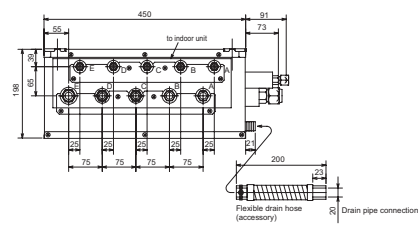

Branch box voor buitenunit MXZ-8B

Modelnaam branch box		PAC-AK31BC	PAC-AK52BC
Afmetingen (mm)	Breedte	450	450
	Diepte	280	280
	Hoogte	198	198
Gewicht (kg)		8,1	9,3
Aansluitbare binnenunits (aantal)		1-3	1-5
Aansluitbare binnenunits (vermogen)		15-71	15-100*

Afmetingen

Branch box voor buitenunit MXZ-8B

PAC-AK31BC

PAC-AK52BC

Randvoorwaarden

Toepassingsgebied

Koelen	Binnen: 21-32 °C (droog)
	15-23 °C (vochtig)
	Buiten: -10-46 °C (droog)
Verwarmen	Binnen: 20-27 °C (droog)
	Buiten: -15-24 °C (droog)
	-16-18 °C (vochtig)