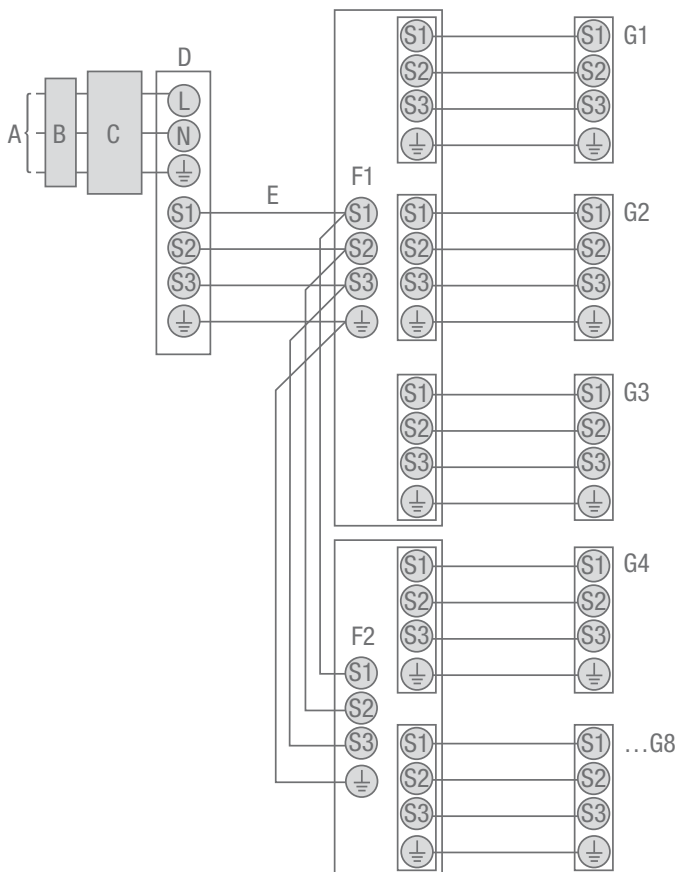

Randvoorwaarden

Toepassingsgebied

Koelen	Binnen: 21-32 °C (droog)
	15-23 °C (vochtig)
	Buiten: -10-46 °C (droog)
Verwarmen	Binnen: 20-27 °C (droog)
	Buiten: -15-24 °C (droog)
	-16-18 °C (vochtig)

Gelieve rekening te houden met het werkingsgebied bij lage buitentemperaturen en corrigeer de verwarmingscapaciteiten volgens de gegevens in databoek.

Meetvoorwaarden van de warmtepompen van Mitsubishi Electric

Koelen	Binnen: 27 °C (droog)
	19 °C (vochtig)
	Buiten: 35 °C (droog)
	24 °C (vochtig)
Verwarmen	Binnen: 20 °C (droog)
	Buiten: 7 °C (droog)
	6 °C (vochtig)

Lengthe van de leidingen voor het koelmiddel in één richting 5 m, ΔH = 0 m. Geluidsdrukkniveau gemeten in het open veld, meetpunt bij buitenunit op een afstand van 1 m en op een hoogte van 1 m voor de unit.

Typeverklaring

- **M** M-serie (warmtepompen voor woningen en kleinere gebouwen)
- **X** X=Multisplit
- **Z** Inverter-warmtepomp
- **8** Aantal max. aansluitbare binnenunits
- **B** Generatie
  A=Basismodel, B, C, D, ... Opvolgmodellen
- **140** Koelvermogen=14,0 kW
- **V** V=230 V, 50 Hz, 1-fasig,
  Y=380-415 V, 50 Hz, 3-fasig
- **A** R410A en nieuwe A-besturing

Elektrisch schakelschema MXZ-multisplit-inverter 8 binnenunits

- A Voedingsspanning van de buitenunit
- B Beveiligingsschakelaar bij stroomstoringen
- C Zekering
- D Buitenunit
- E Verbindingskabel buitenunit-branch boxen
- F1-F2 Branch boxen PAC-AK31/52BC
- G1-G8 Binnenunits 1-8

Opgelet

1. De maat van de elektrische leiding moet aan de plaatselijke en nationale wettelijke voorschriften aangepast zijn.
2. Als kabel voor de stroomvoorziening en de verbinding van de binnen- en de buiteninstallatie moet minstens een flexibele kabel met een polychloropreencoating (in overeenstemming met 60245 IEC 57) worden gekozen.
3. Installeer een aardleiding die langer dan de andere kabels is.