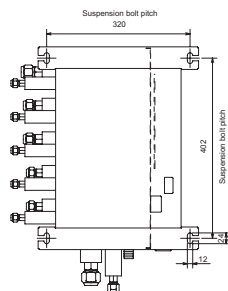

Branch box voor buitenunit MXZ-8B

Modelnaam branch box		PAC-AK31BC	PAC-AK52BC
Afmetingen (mm)	Breedte	450	450
	Diepte	280	280
	Hoogte	198	198
Gewicht (kg)		8,1	9,3
Aansluitbare binnenunits (aantal)		1-3	1-5
Aansluitbare binnenunits (vermogen)		15-71	15-100*

Afmetingen

Branch box voor buitenunit MXZ-8B

PAC-AK31BC

PAC-AK52BC

Randvoorwaarden

Toepassingsgebied

Koelen	Binnen: 21-32 °C (droog)
	15-23 °C (vochtig)
	Buiten: -10-46 °C (droog)
Verwarmen	Binnen: 20-27 °C (droog)
	Buiten: -15-24 °C (droog)
	-16-18 °C (vochtig)