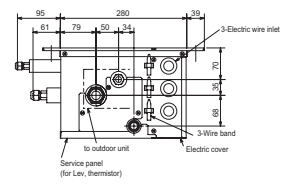

Branch box voor buitenunit MXZ-8B

Modelnaam branch box		PAC-AK31BC	PAC-AK52BC
Afmetingen (mm)	Breedte	450	450
	Diepte	280	280
	Hoogte	198	198
Gewicht (kg)		8,1	9,3
Aansluitbare binnenunits (aantal)		1-3	1-5
Aansluitbare binnenunits (vermogen)		15-71	15-100*

Afmetingen

Branch box voor buitenunit MXZ-8B

PAC-AK31BC

PAC-AK52BC

Randvoorwaarden

Toepassingsgebied

Koelen	Binnen: 21-32 °C (droog)
	15-23 °C (vochtig)
	Buiten: -10-46 °C (droog)
Verwarmen	Binnen: 20-27 °C (droog)
	Buiten: -15-24 °C (droog)
	-16-18 °C (vochtig)