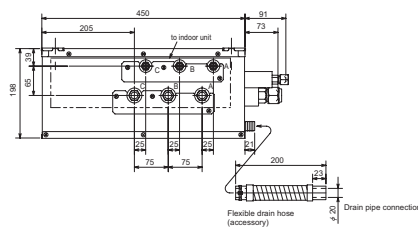

Branch box voor buitenunit MXZ-8B

Modelnaam branch box		PAC-AK31BC	PAC-AK52BC
Afmetingen (mm)	Breedte	450	450
	Diepte	280	280
	Hoogte	198	198
Gewicht (kg)		8,1	9,3
Aansluitbare binnenunits (aantal)		1-3	1-5
Aansluitbare binnenunits (vermogen)		15-71	15-100*

Afmetingen

Branch box voor buitenunit MXZ-8B

PAC-AK31BC

PAC-AK52BC

Randvoorwaarden

Toepassingsgebied

Koelen	Binnen: 21-32 °C (droog)
	15-23 °C (vochtig)
	Buiten: -10-46 °C (droog)
Verwarmen	Binnen: 20-27 °C (droog)
	Buiten: -15-24 °C (droog)
	-16-18 °C (vochtig)