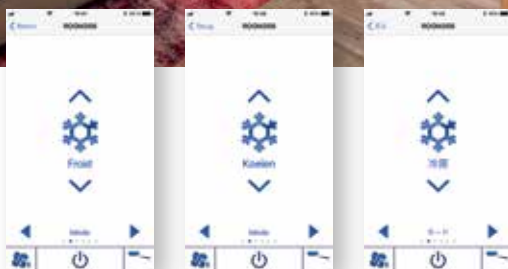

Individueel aangenaam binnenklimaat – eenvoudig regelbaar op de smartphone

Dankzij de Bluetooth-verbinding met de MA Touch Controller van Mitsubishi Electric kan het klimatisatiesysteem in de hotelkamer eenvoudig worden bediend via de smartphone met de app MELRemo.