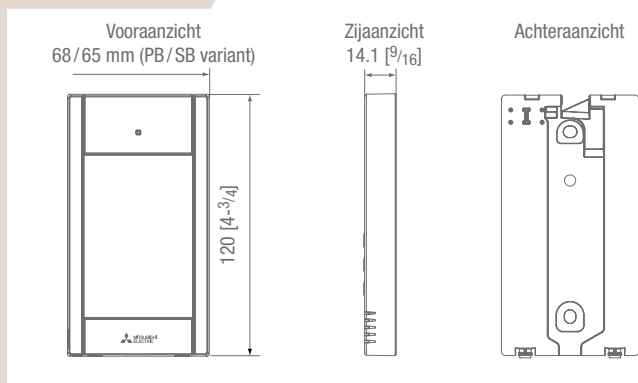

De smartphone-App wordt in de taal weergegeven, die op de smartphone van de gebruiker is ingesteld.

*Bij de versies PAR-CT01MAA-SB en PAR-CT01MAA-PB

Overzicht van functies

Afstandsbediening	PAR-CT01MAA-S	PAR-CT01MAA-SB	PAR-CT01MAA-PB
Beschrijving	Design Touch-bediening	Design Touch-bediening met Bluetooth®	Design Touch-bediening met Bluetooth® (zwart)
Uitvoering	Wit	Wit	Zwart
Bluetooth®-compatibel	–	•	•
Aansluitbaar op	Binneneunit	Binneneunit	Binneneunit
Afmetingen (mm) B x D x H	65 x 14 x 120	65 x 14 x 120	68 x 14 x 120
14 talen	•	•	•
Besturing	Aan/uit	•	•
	Modus	•	•
	Ingestelde temperatuur	•	•
	Ventilatoerental	•	•
	Luchtuitblaas	•	•
Weergave	Aan/uit	•	•
	Modus	•	•
	Ingestelde temperatuur	•	•
	Ventilatoerental	•	•
	Luchtuitblaas	•	•
	Filterbewaking	•	•
	Storingsmeldingen	•	•
	Kamertemperatuur	•	•
Ingestelde temperatuur-beperking	•	•	•
Dag- en weekprogramma	•	•	•
Modus "Night Set Back"	•	•	•

De apps zijn voor iPhone in de App Store verkrijgbaar en vanaf de zomer 2018 voor Android-smartphones in de Google Play Store.

// Afmetingen

Eenheid: mm

Voor technische gegevens en informatie in deze flyer zijn wijzigingen voorbehouden. De kleuren kunnen enigszins afwijken van de in deze flyer weergegeven kleuren. De afbeeldingen dienen enkel ter illustratie.