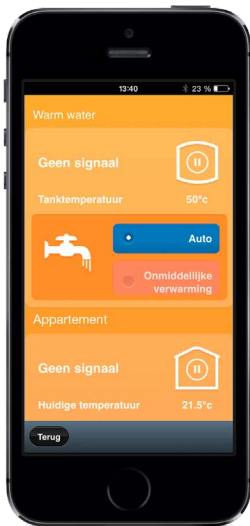

MELCloud: de warmteregeling voor onderweg.

- // Gepersonaliseerde sturing, vanop afstand.
- // Eenvoudige instelling van meerdere warmtepompen in verschillende gebouwen en op verschillende locaties.
- // MELCloud voor Ecodan is voor warmtepompen in nieuwe en gerenoveerde gebouwen inzetbaar.
- // U kunt gemakkelijk uw bestaande installatie integreren.
  Uw installateur installeert voor u de WiFi-adaptor van Mitsubishi Electric.